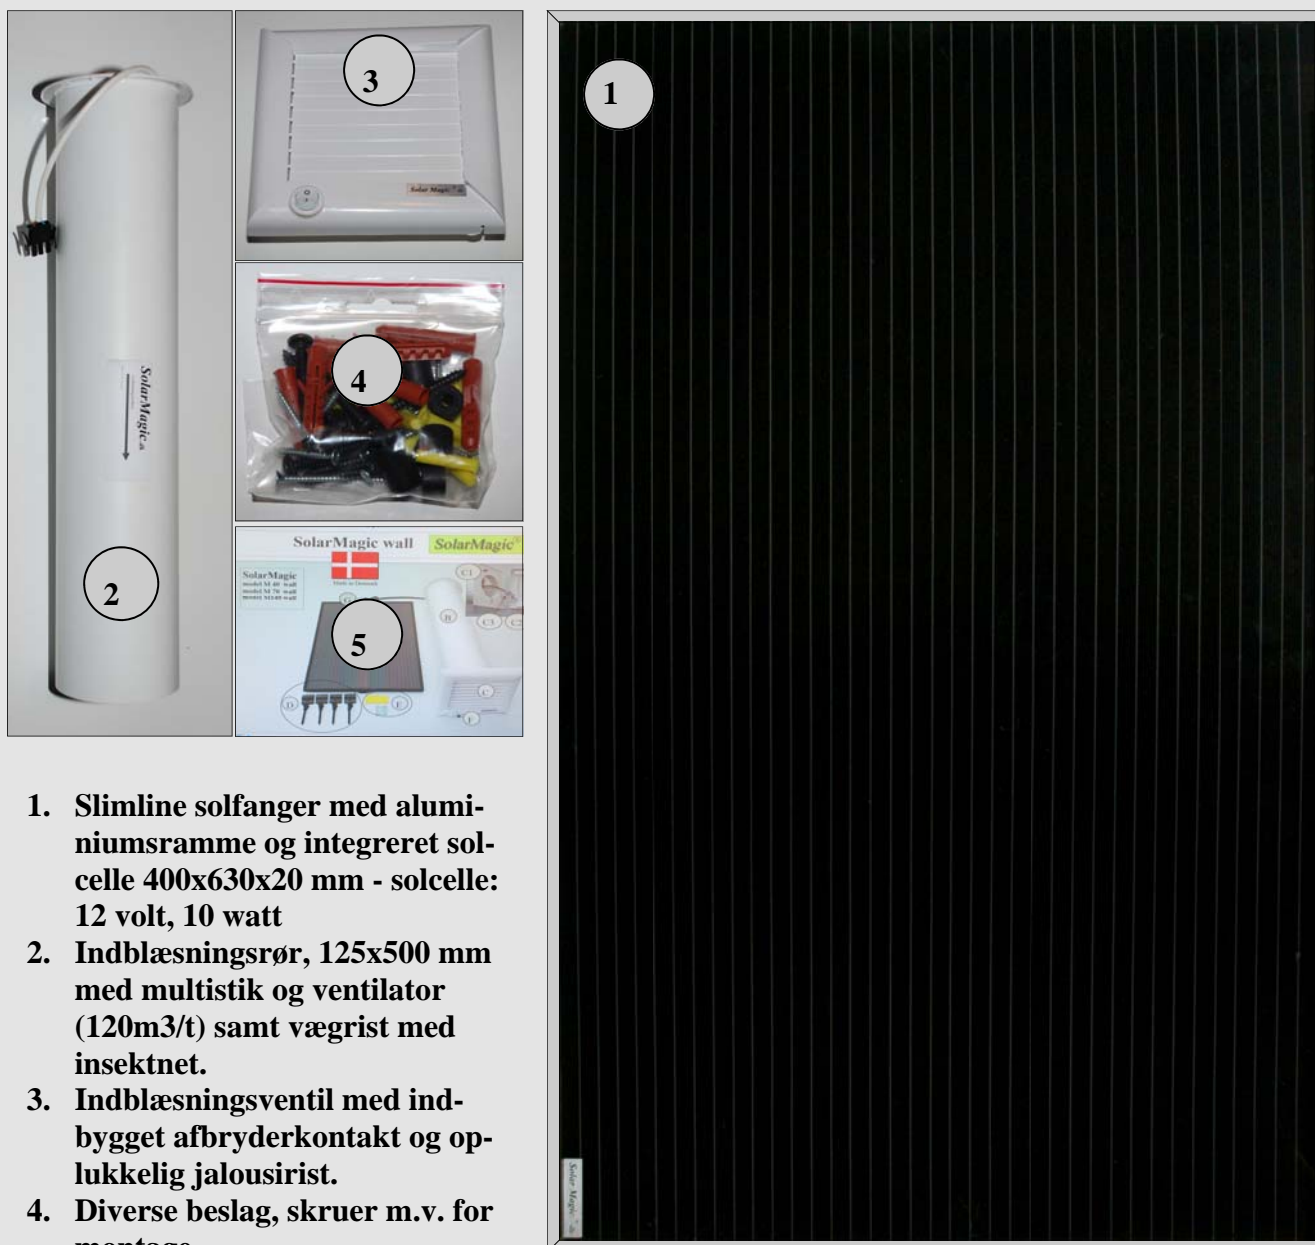

## SolarMagic model M40 wall

1. Slimline solfanger med aluminiumsramme og integreret solcelle 400x630x20 mm - solcelle: 12 volt, 10 watt
2. Indblæsningsrør, 125x500 mm med multistik og ventilator (120m<sup>3</sup>/t) samt vægrist med insektnet.
3. Indblæsningsventil med indbygget afbryderkontakt og oplukkelig jalousirist.
4. Diverse beslag, skruer m.v. for montage.
5. Udførlig monteringsvejledning.

**SolarMagic model M40 wall, sælges som "nabotilbud" i sæt med 2 stk i hver kasse.**

**Et anlæg til dig og et anlæg til din nabo.**

**Nabotilbud sælges for 3.200,-**

**Ved køb af et enkelt anlæg er prisen: 2.500,-**