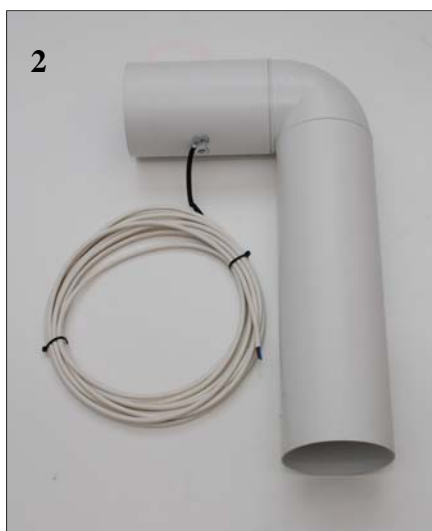

SolarMagic model M20 - CampVent Klima

1. Slimline solcelle 354x290x20 mm - 12 volt, 10 watt
2. Indblæsningsrør med bøjning, 125 mm med ledning og dobbelt ventilator (120m³/t)
3. Termostat med afbryder.
4. Rund metal indblæsningsventil.
5. Monteringsbeslag m.v..
6. Uderist med lameller og insektnet.
7. Beslag for solcelle.
8. Udførlig monteringsvejledning.
9. Fugemasse

Tilbud: SolarMagic M20 - CampVent Klima,
normalpris 3.375,- tilbudspris 2.875,- .