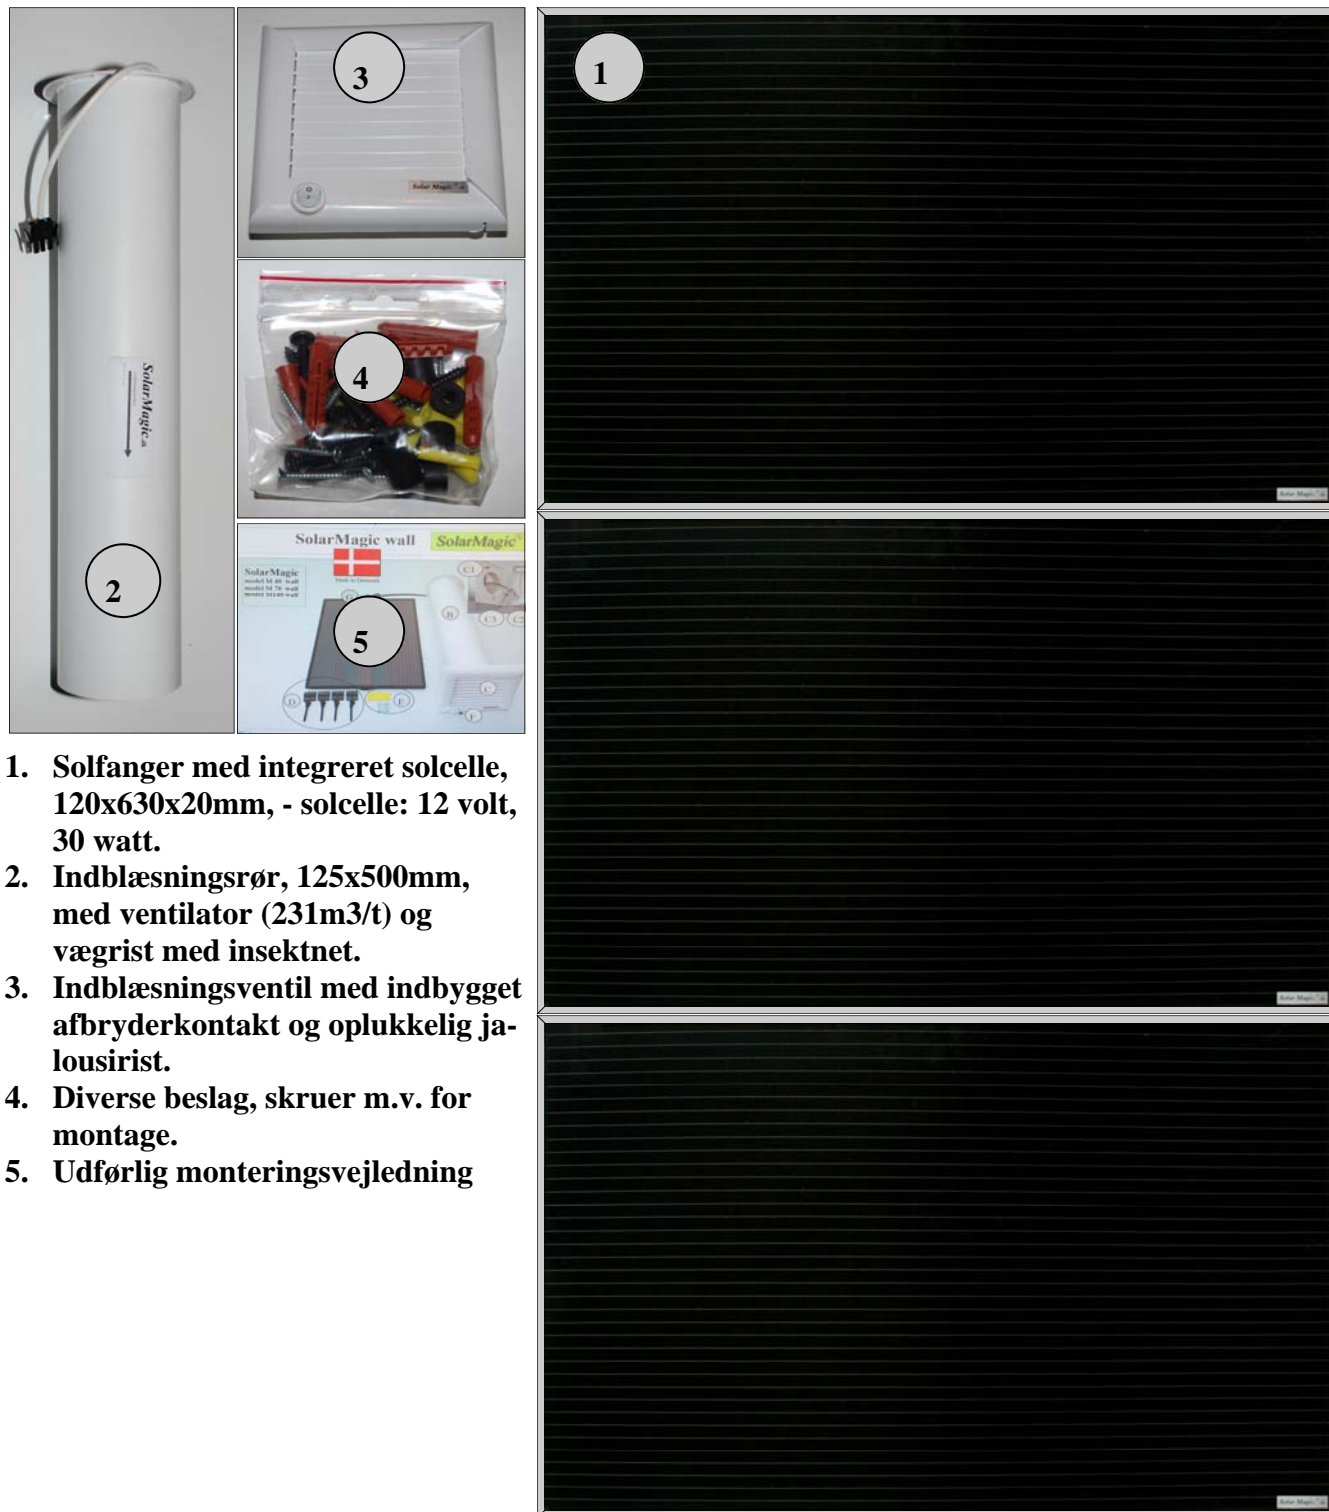

SolarMagic model M140 wall

1. Solfanger med integreret solcelle, 120x630x20mm, - solcelle: 12 volt, 30 watt.
2. Indblæsningsrør, 125x500mm, med ventilator (231m³/t) og vægrist med insektnet.
3. Indblæsningsventil med indbygget afbryderkontakt og oplukkelig jalousirist.
4. Diverse beslag, skruer m.v. for montage.
5. Udførlig monteringsvejledning