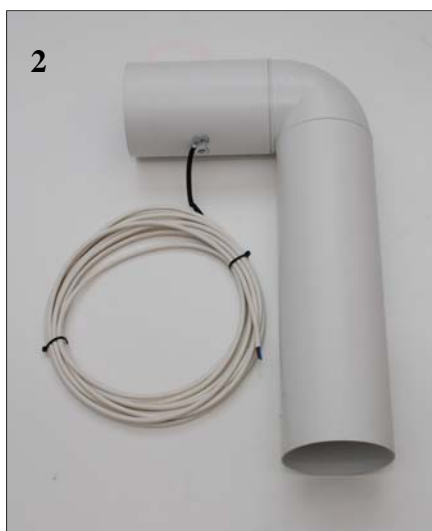

## SolarMagic model M20 - CampVent Klima

1. Slimline solcelle 400x630x20 mm - 12 volt, 10 watt
2. Indblæsningsrør med bøjning, 125 mm med ledning og dobbelt ventilator (120m<sup>3</sup>/t)
3. Termostat med afbryder.
4. Rund metal indblæsningsventil.
5. Monteringsbeslag m.v..
6. Uderist med lameller og insektnet.
7. Beslag for solcelle.
8. Udførlig monteringsvejledning.
9. Fugemasse

Tilbud: SolarMagic M20 - CampVent Klima,  
normalpris 3.375,- tilbudspris 2.875,- .