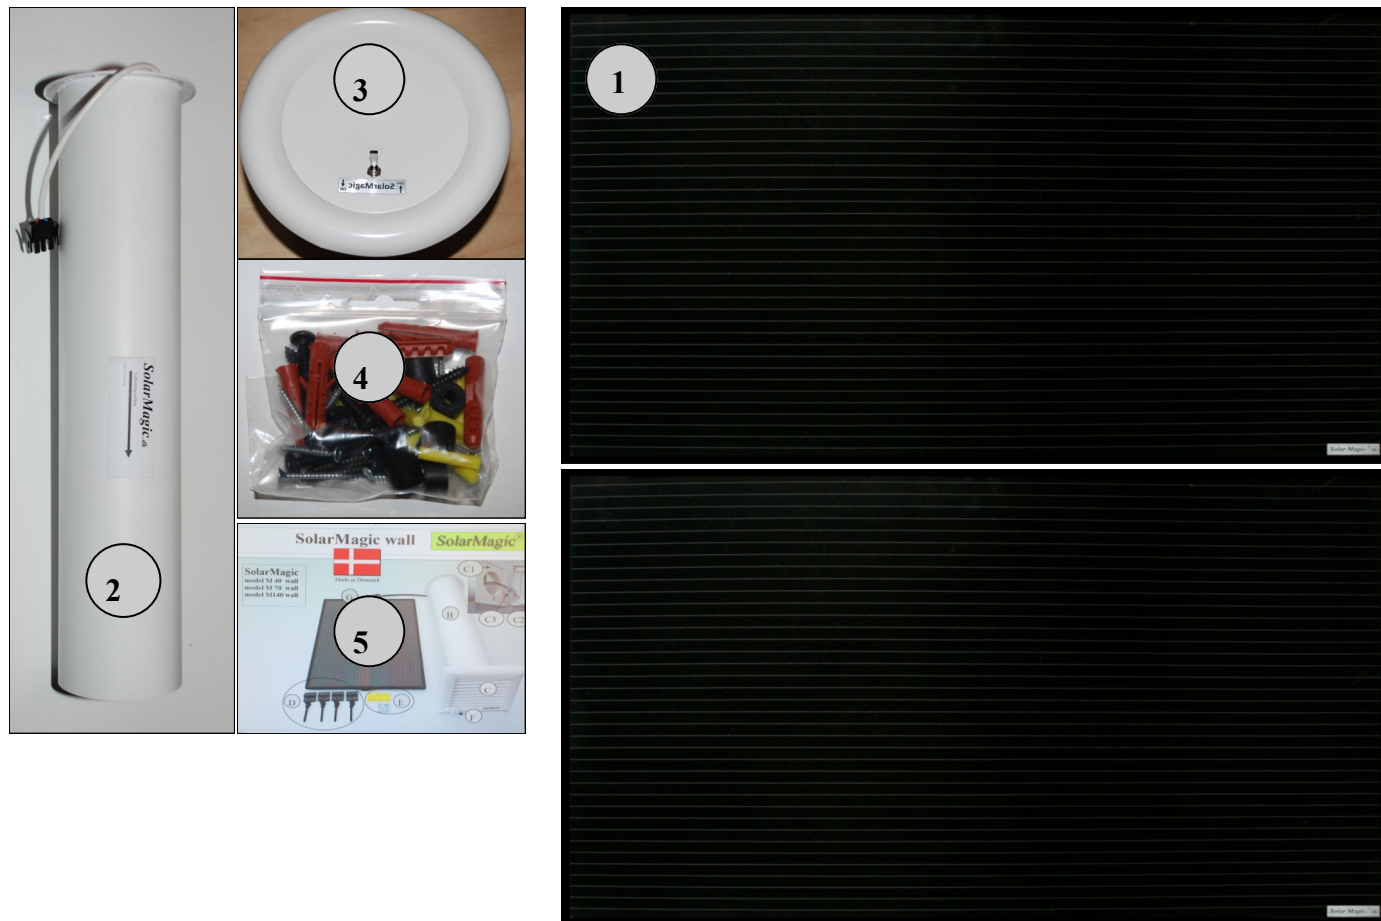

SolarMagic model M70 wall plus

1. Solfanger med integreret solcelle, 800x600x20mm,
2. Indblæsningsrør, 125x500mm, med ventilator (181m³/t) og vægrist med insektnet.
3. Lukbar metalindblæsningsventil med indbygget afbryderkontakt.
4. Diverse beslag, skruer m.v. for montage.
5. Udførlig monteringsvejledning