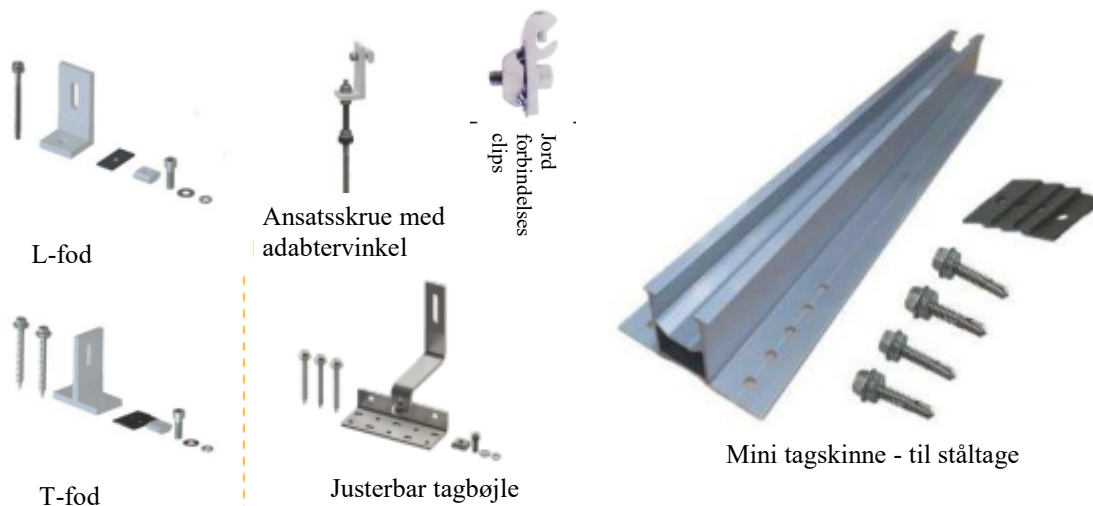

## SolarMagic monteringsbeslag til forskellige tagtyper

Skinne: Eloxceret aluminium 0,77 kg/m - 50x26,3x1,5mm

**Solarmagic Aps,**  
**Kammersgårdsvej 36, 7760 Hurup Thy**  
**www.solarmagic.dk**  
**kontakt@solarmagic.dk**  
**Cvr. 34204381**