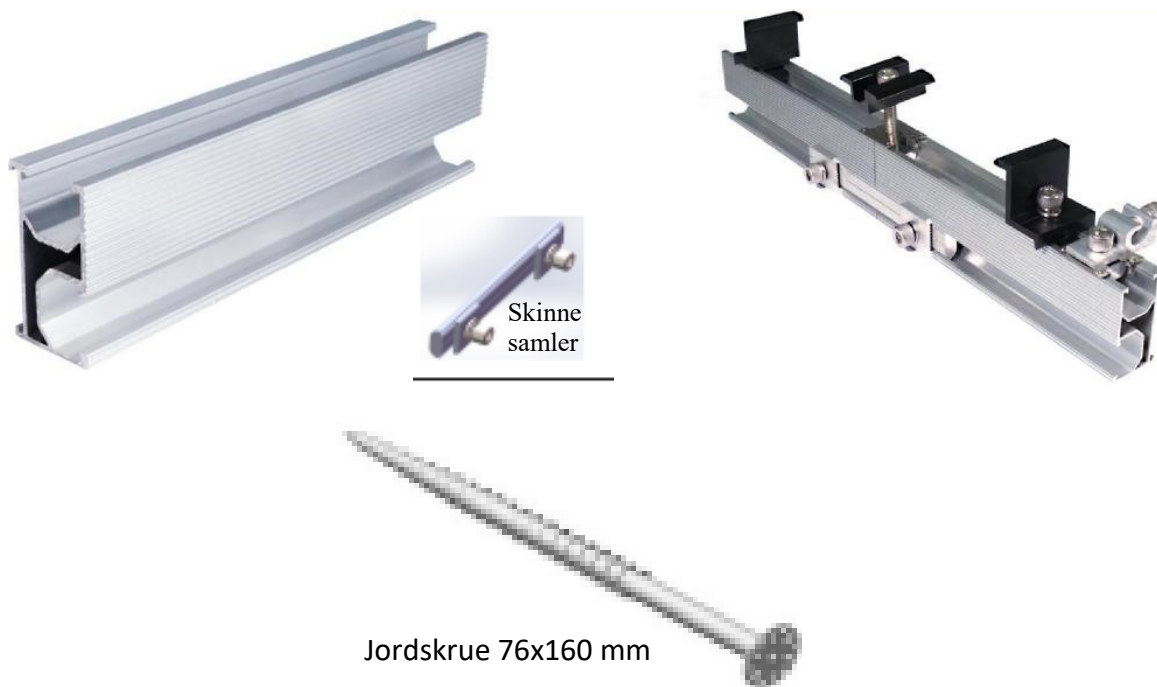

## SolarMagic monteringsbeslag til forskellige tagtyper

Skinne: Eloxceret aluminium 0,77 kg/m - 50x26,3x1,5mm

**Solarmagic Aps,**  
**Kammersgårdsvej 36, 7760 Hurup Thy**  
**www.solarmagic.dk**  
**kontakt@solarmagic.dk**  
**Cvr. 34204381**