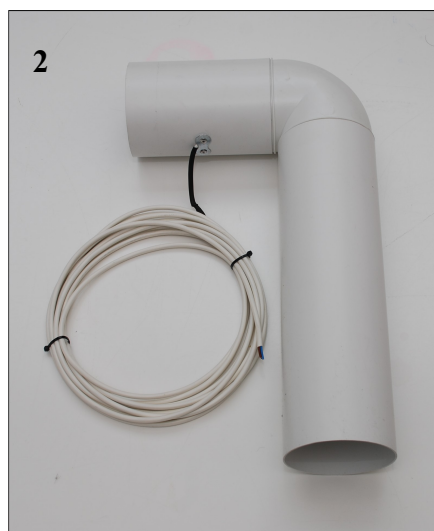

## SolarMagic model M20 - CampVent Klima

1. Slimline solcelle
2. Indblæsningsrør med bøjning, 125 mm med ledning og dobbelt ventilator (120m<sup>3</sup>/t)
3. Termostat med afbryder.
4. Rund metal indblæsningsventil.
5. Monteringsbeslag m.v..
6. Uderist med lameller og insektnet.
7. Beslag for solcelle.
8. Udførlig monteringsvejledning.
9. Fugemasse