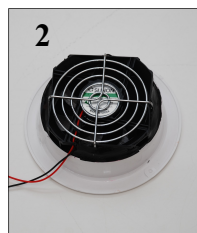

SolarMagic model M10 - BoatVent

1. Slimline solcelle
2. Ventilatorenhed med uderist med insektnet og indvendig beskyttelsesrist.
3. Monteringsbeslag m.v..
4. Bagagerem for fastgørelse af enheden.
5. Beslag for solcelle.
6. Multistik.
7. Selvklæbende gummiliste.
8. Udførlig monteringsvejledning.